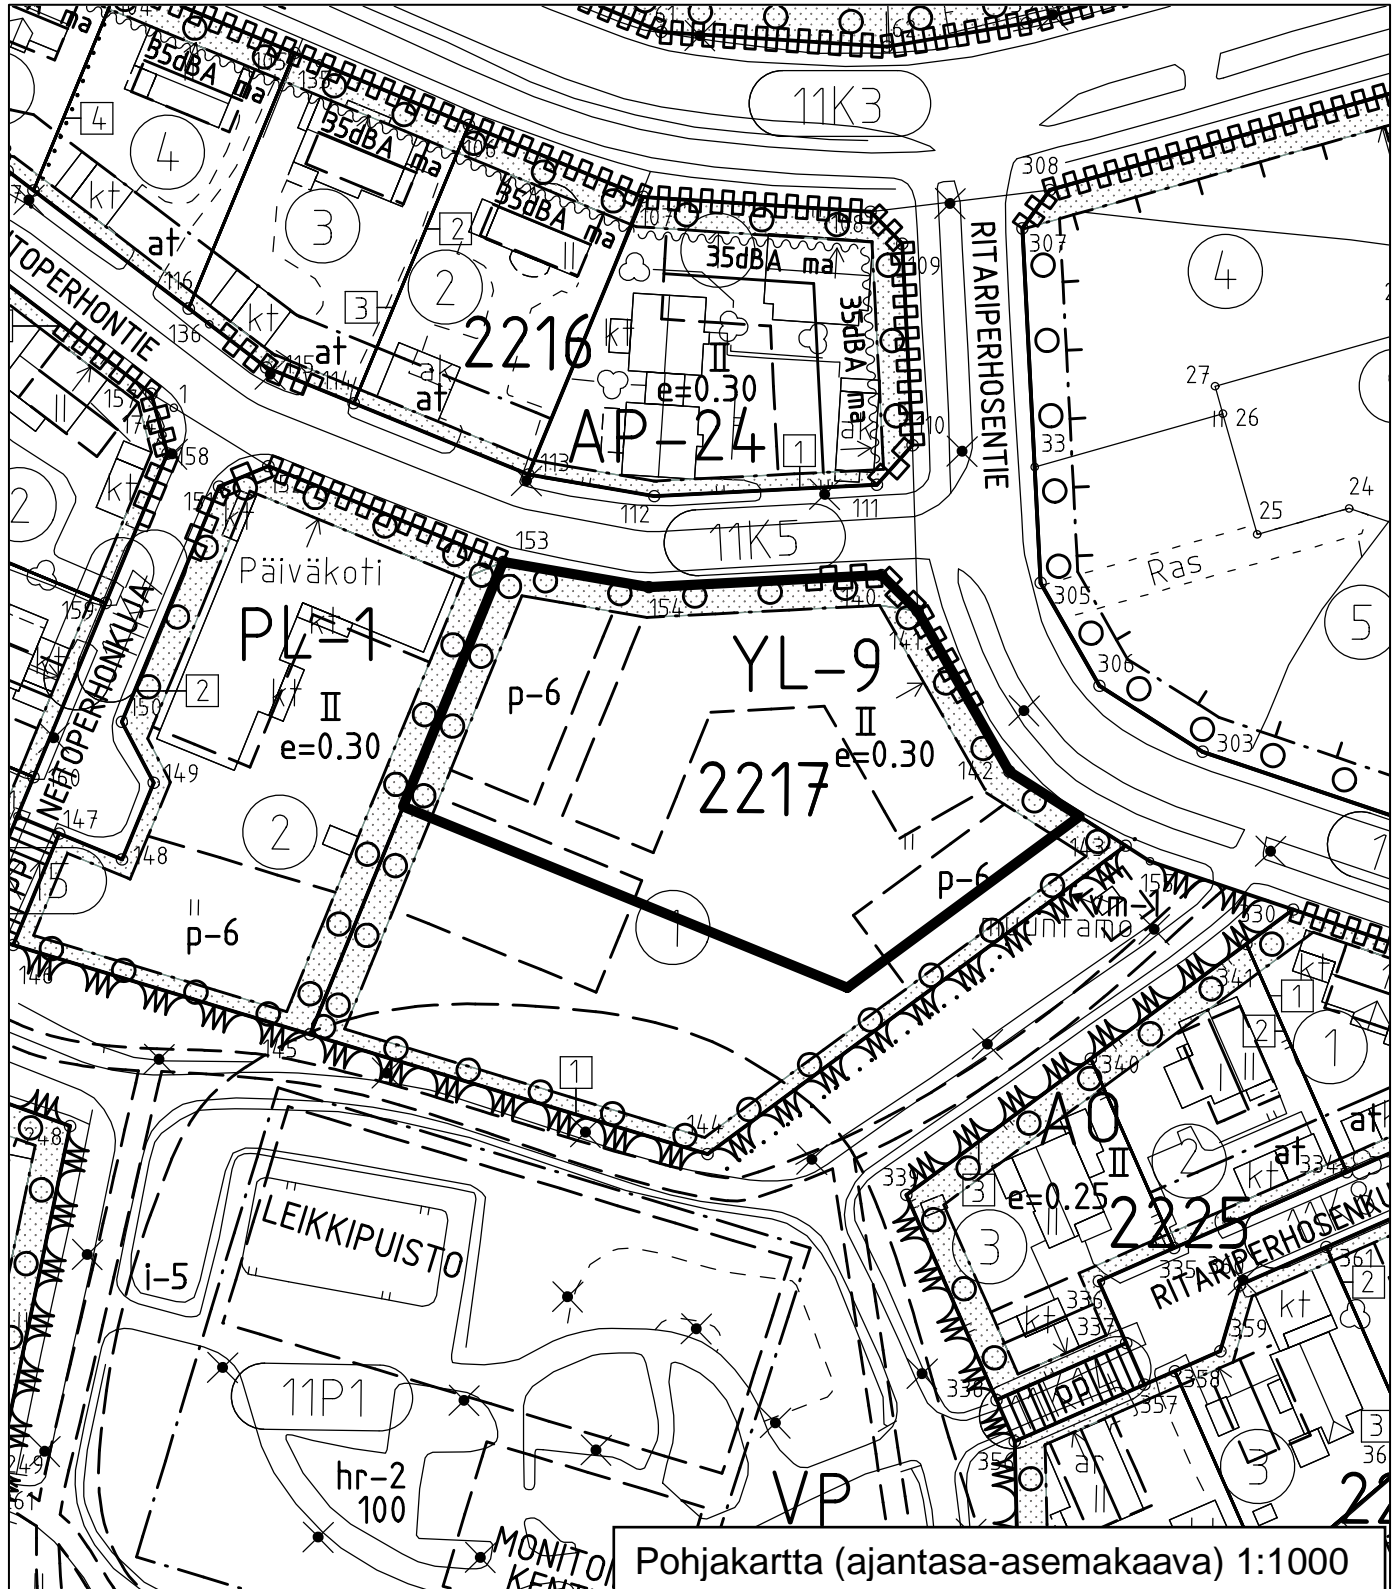

Tuusulan kunnan kiinteistöt Oy

Tuusulan kunta

Pohjakartta (ajantasa-aseமாகাা) 1:1000